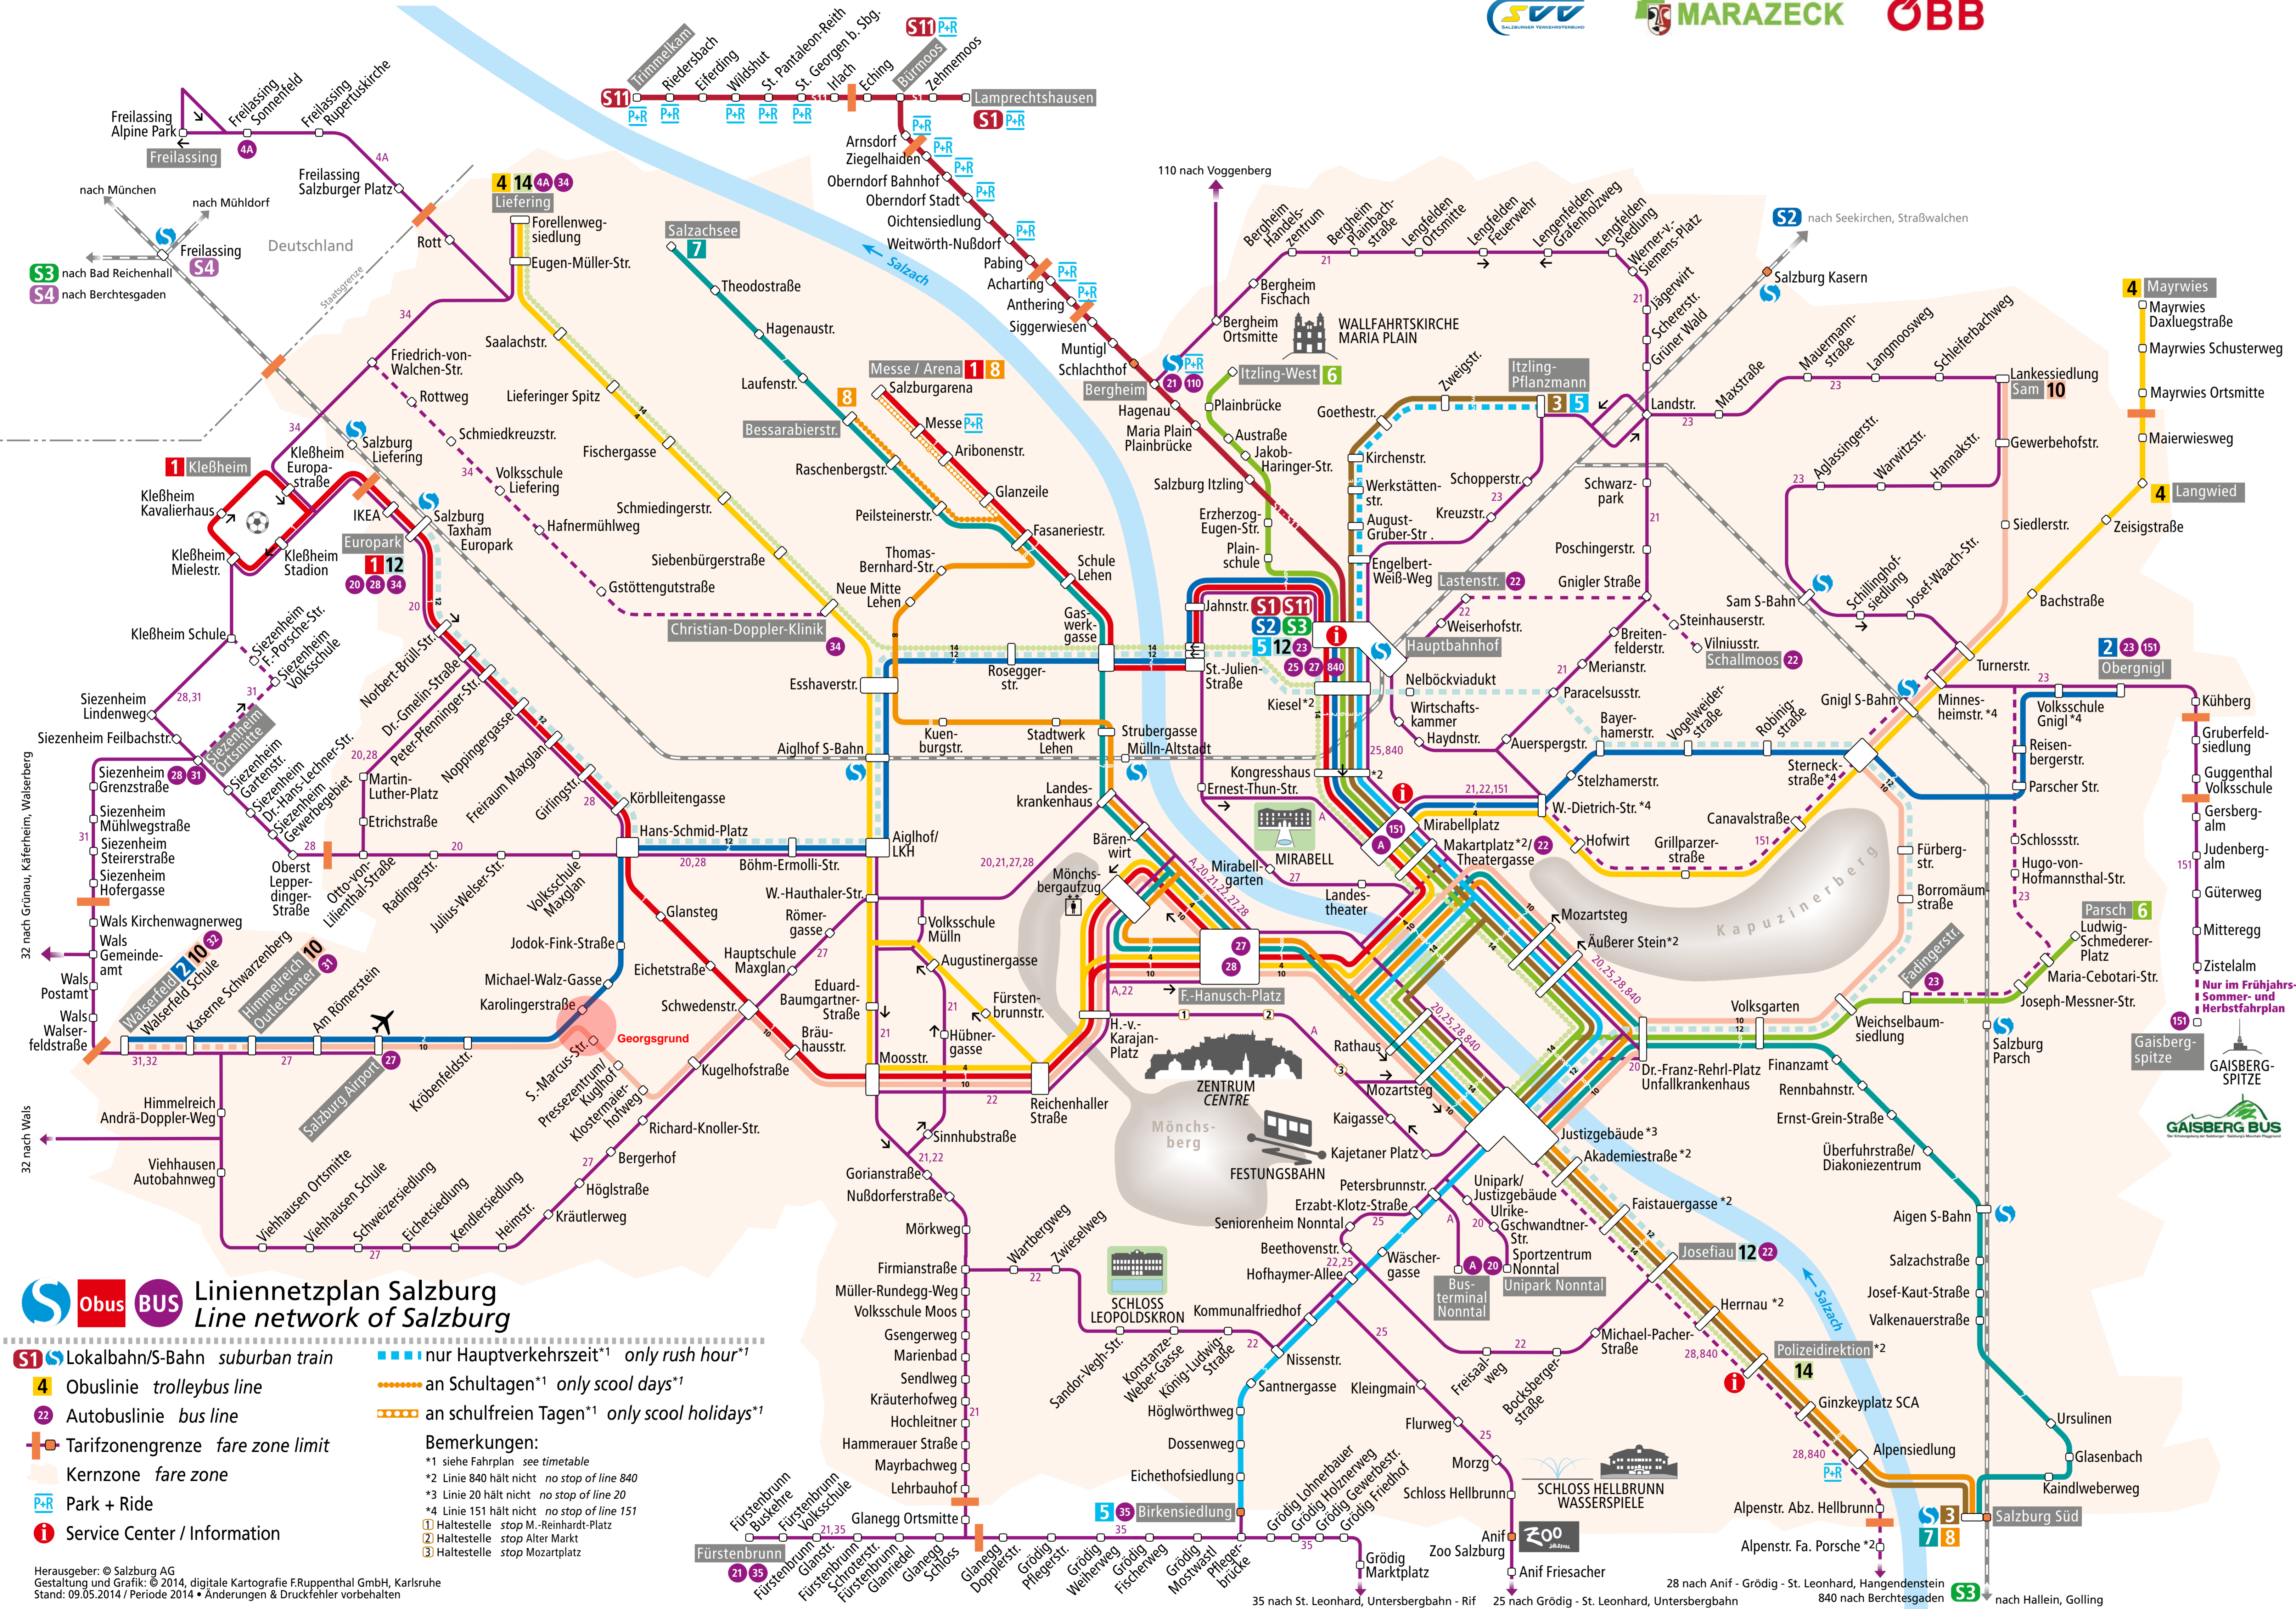

Autobus

- **20** Europark – Taxham – Maxglan – LKH – Zentrum – Nonntal
- **21** Fürstenbrunn – Glanegg – Moosstraße – LKH – Zentrum – Schallmoos – Kasern – Lengfelden – Bergheim
- **22** Josefiu – Kommunalfriedhof – Leopoldskron – Zentrum – Lastenstraße – (Schallmoos)
- **23** Hauptbahnhof – Itzling – Sam – Obergnigl – (Fadingerstraße)
- **24** Freilassing – Lieferung – LKH – Zentrum
- **25** Hauptbahnhof – Zentrum – Nonntal – Hellbrunn – Anif – Grödig – Untersbergbahn
- **27** Hauptbahnhof – Zentrum – LKH – Maxglan – Kendlersiedlung – Viehhausen – Salzburg Airport
- **28** (Untersbergbahn – Grödig – Anif – Alpenstraße –) Zentrum – LKH – Maxglan – Taxham – Siezenheim – Kleßheim Stadion – Europark
- **31** Siezenheim – Wals – Walsersfeld – Himmelreich
- **32** Walsersfeld – Wals – Grünau – Käferheim – Walsersberg – Gois – Viehhausen – Himmelreich – Walsersfeld
- **34** Christian-Doppler-Klinik – Lieferung – Europark
- **35** Fürstenbrunn – Glanegg – Eicht – Birkensiedlung – Grödig – Untersbergbahn – Rif – (Rehhof – Auwirt)
- **151** „Gaisbergbus“ (Mirabellplatz –) Obergnigl – Gaisbergspitze
- **840** „WatzmannExpress“ Salzburg – Marktschellenberg – Berchtesgaden

Obus BUS **Linienetzplan Salzburg**
Line network of Salzburg

- **S1 S11** Lokalbahn/S-Bahn *suburban train*
- **4** Obuslinie *trolleybus line*
- **22** Autobuslinie *bus line*
- **+** Tarifzongrenze *fare zone limit*
- **Kernzone** *fare zone*
- **P+R** Park + Ride
- **i** Service Center / Information

Bemerkungen:
*1 siehe Fahrplan *see timetable*
*2 Linie 840 hält nicht *no stop of line 840*
*3 Linie 20 hält nicht *no stop of line 20*
*4 Linie 151 hält nicht *no stop of line 151*
① Haltestelle *stop M.-Reinhardt-Platz*
② Haltestelle *stop Alter Markt*
③ Haltestelle *stop Mozartplatz*

Legende:
■■■ nur Hauptverkehrszeit*1 *only rush hour*1*
..... an Schultagen*1 *only school days*1*
..... an schulfreien Tagen*1 *only school holidays*1*

Herausgeber: © Salzburg AG
Gestaltung und Grafik: © 2014, digitale Kartografie ERuppenthal GmbH, Karlsruhe
Stand: 09.05.2014 / Periode 2014 • Änderungen & Druckfehler vorbehalten

Fahrplanauskunft